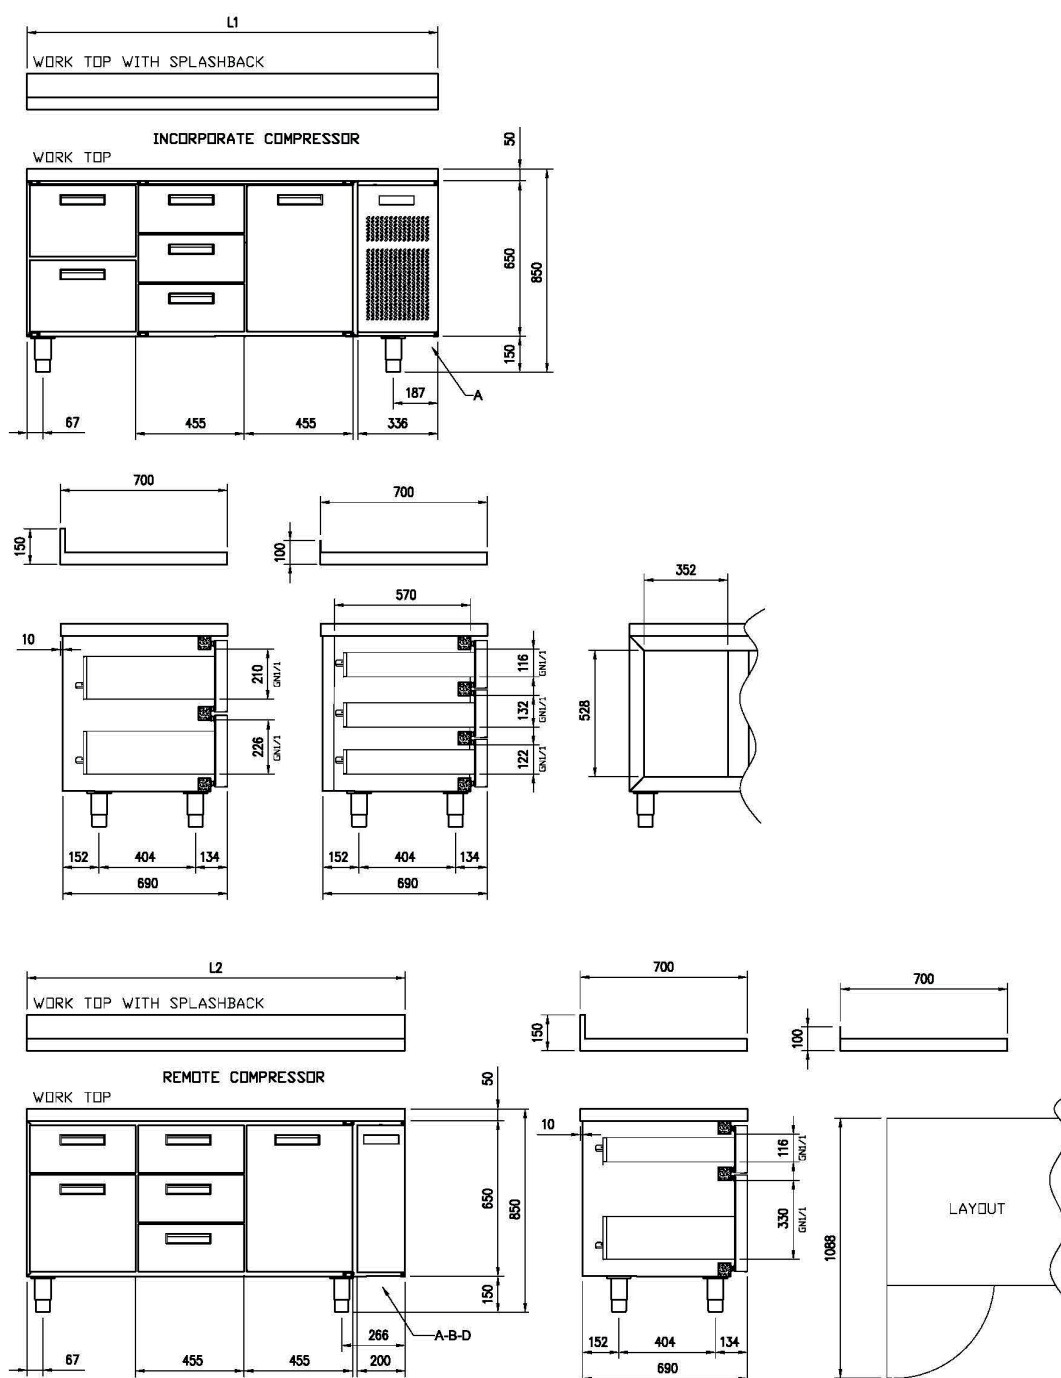

## Podstavba mrazicí elektrická GN 1/1 deska KIT 2x1+1 zásuvky

Model

Sap kód

00020127

LNSF 702 ZZ 1Z DKIT

Skupina artiklů

Stoly chladicí a mrazicí

A= ELECTRICAL CONNECTION  
 B= GAS CONNECTION ø8 ø10  
 D= WATER DISCHARGE ø20 (M)